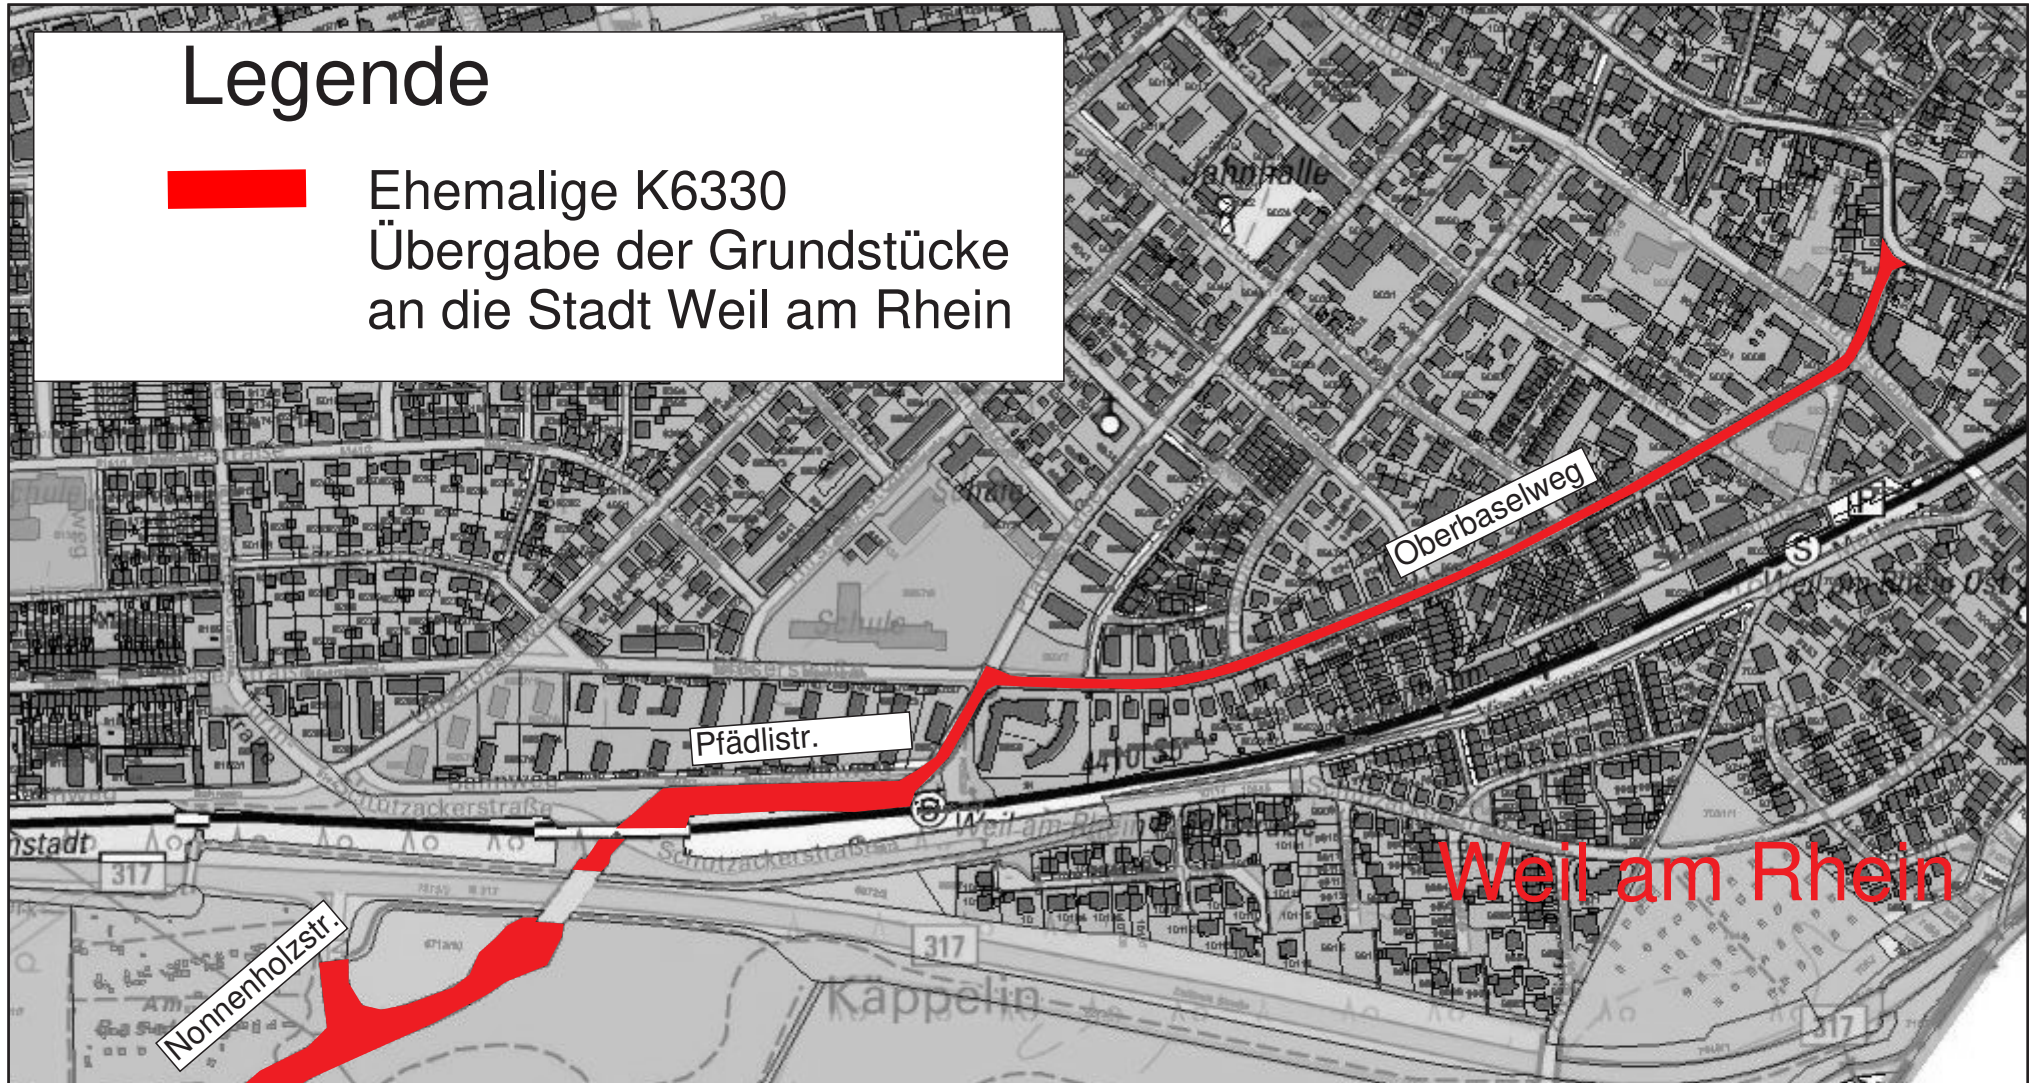

# Legende

Ehemalige K6330  
Übergabe der Grundstücke  
an die Stadt Weil am Rhein

Projekt	Grundstücksübertragung Kreis Lö/ Stadt Weil a.Rh		
Projekt-Nr.		Maßstab	k. A.
Projekt- beschreibung		Blatt-Nr.	1
		Datum	07.03.2025
Auftraggeber	Name A. Sedki		
Auftrag- nehmer	Anlage 2_ ehem. K6330 Weil a.Rh		
	Datei Anlage 2.cdr		

## LANDKREIS LÖRRACH