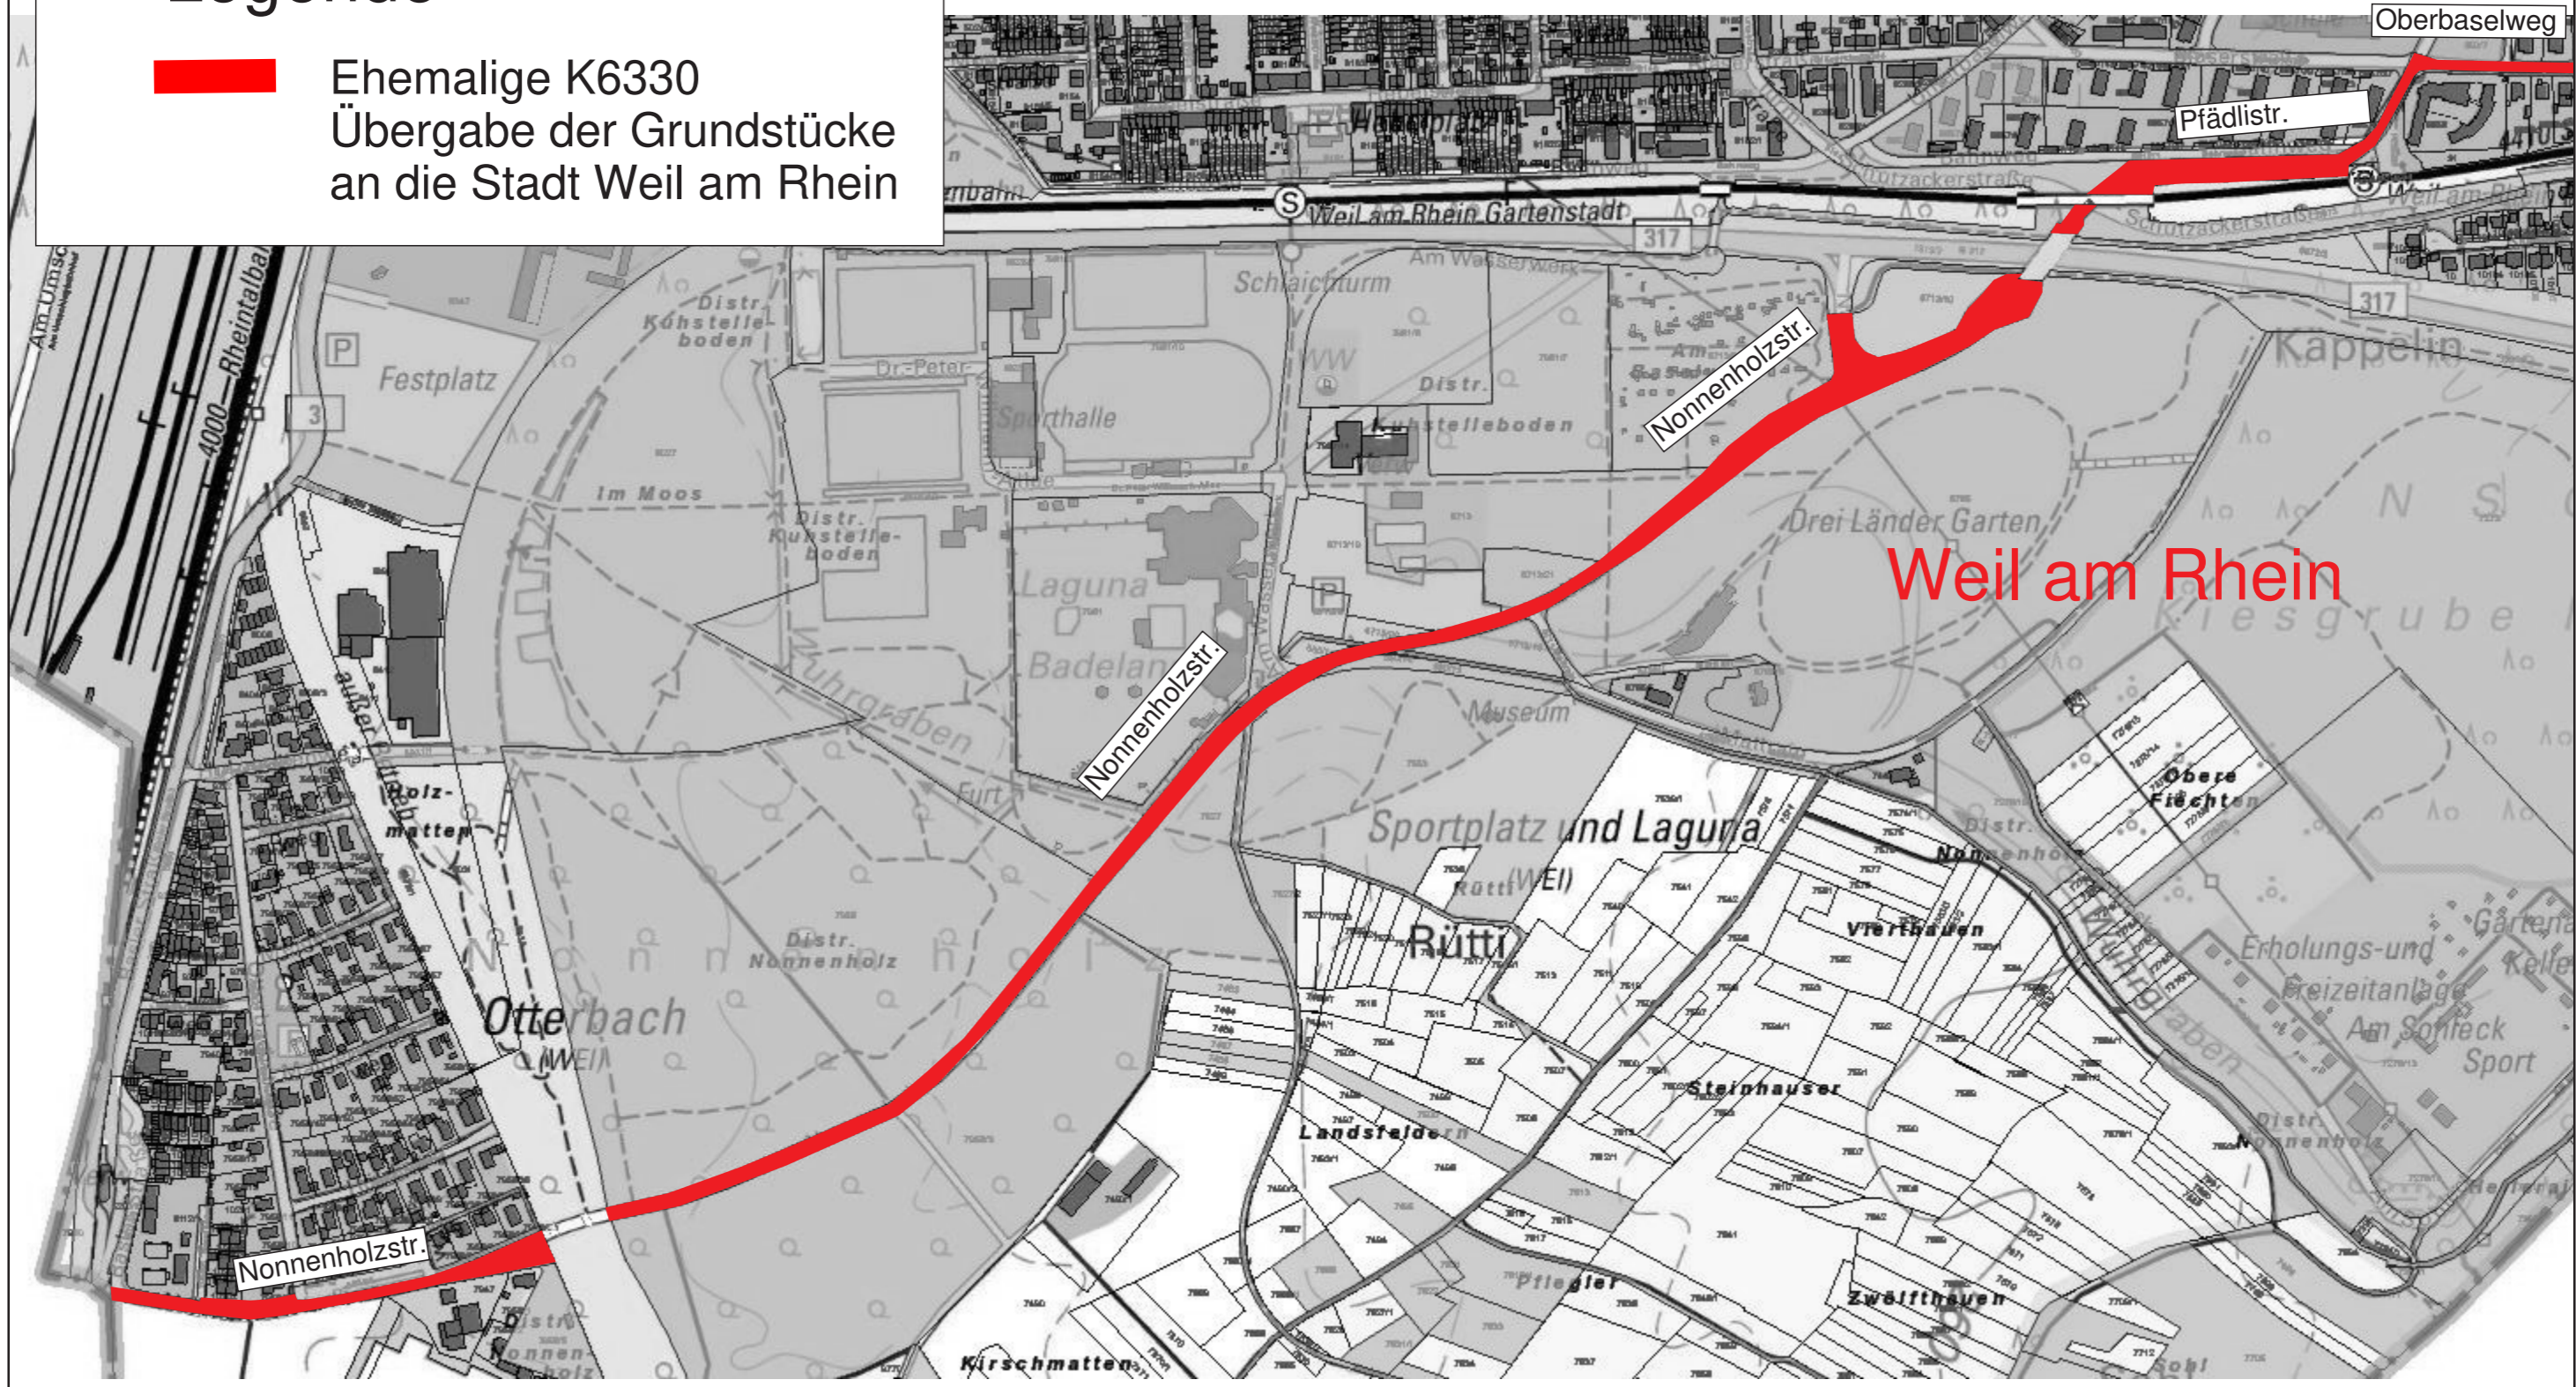

Legende

Ehemalige K6330
Übergabe der Grundstücke
an die Stadt Weil am Rhein

Projekt	Grundstücksübertragung Kreis Lö/Stadt Weil a.Rh		
Projekt-Nr.		Maßstab	k. A.
Projekt- beschreibung		Blatt-Nr.	2
		Datum	07.03.2025
Auftraggeber	Name	A. Sedki	
Auftrag- nehmer	Anlage 2_ ehem. K6330 Weil a.Rh		
	Datei	Anlage 2a.cdr