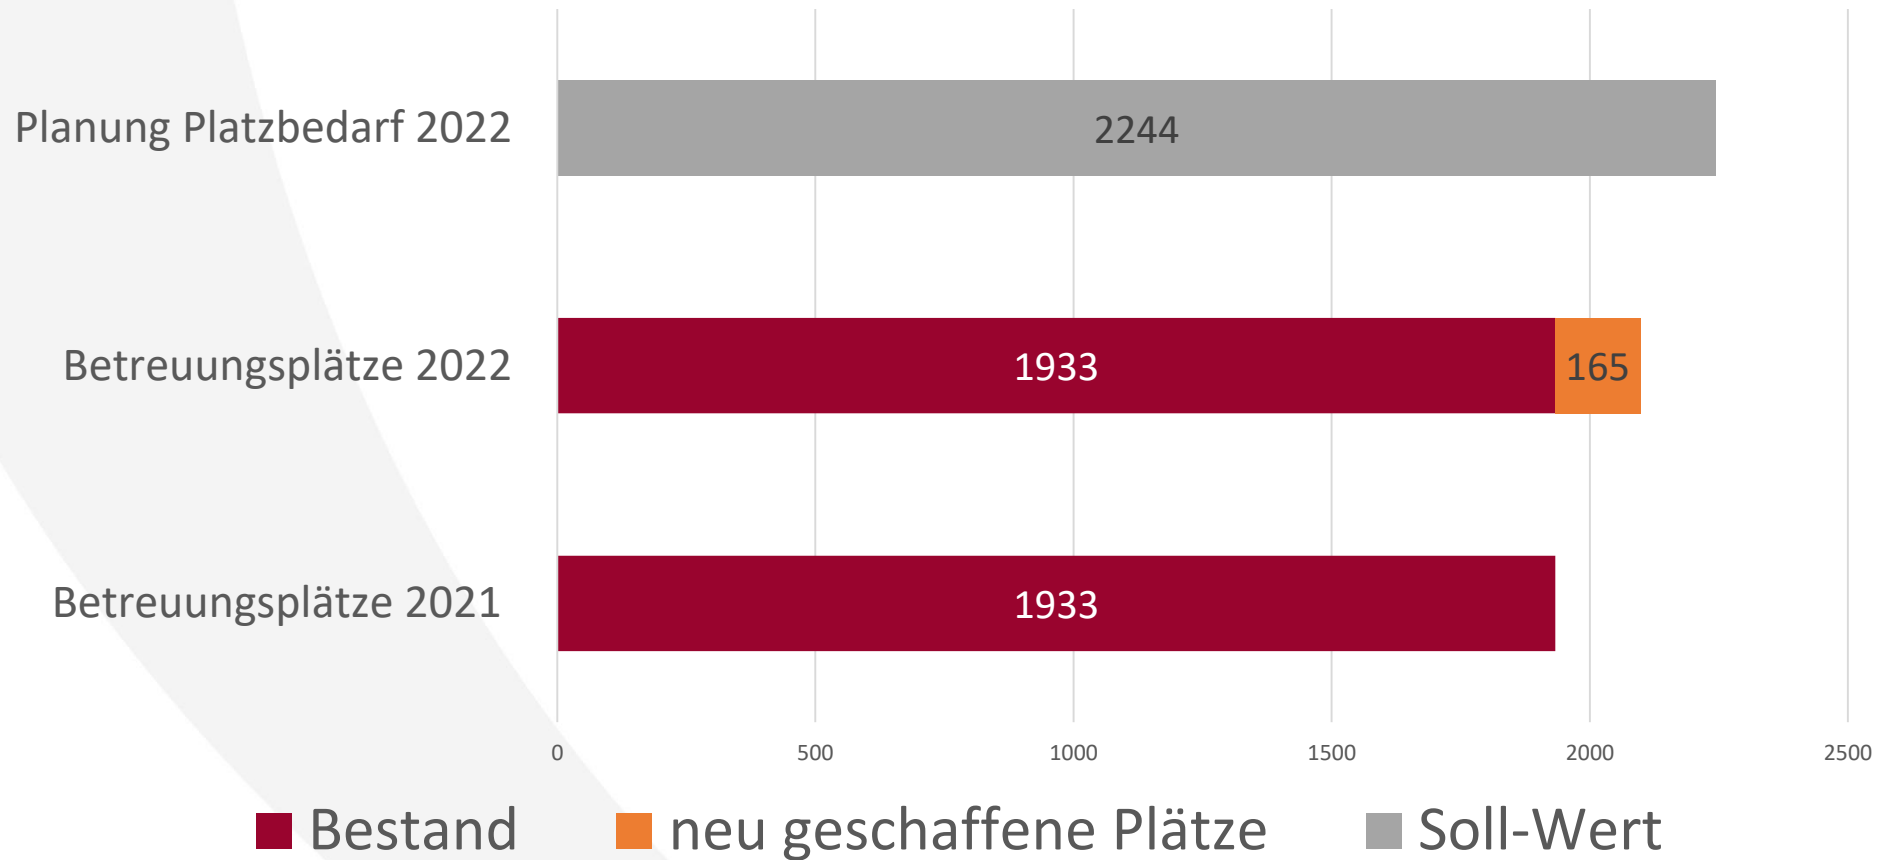

Bedarfsplanung Kindertagesbetreuung - Aktuelle Situation im Landkreis Lörrach

16.06.2021

Jugendhilfeausschuss

Bedarfsplanung Kindertagesbetreuung

- Gesetzlicher Auftrag mit hoher gesellschaftlicher Relevanz
- Jährliche Abfrage durch die JHP zum aktuellen Ausbaustand in den Städten und Gemeinden
- Neu in der diesjährigen Abfrage: Planungsperspektive der nächsten drei Jahre
- Rückmeldung aus allen Städten und Gemeinden bzw. einem Gemeindeverwaltungsverband des Landkreises Lörrach (n=27)

Defizit der Betreuungsplätze zum Stichtag 01.03.2021 (n= 27 Gemeinden)

	Landkreis Lörrach	Lörrach/Steinen/Inzlingen	Hochrhein	mittleres Wiesental	oberes Wiesental	Weil/Markgräfl./Kandertal
Defizite der Betreuungsplätze U3	311	18	120	27	0	146
Defizite der Betreuungsplätze Ü3	418	68	127	87	10	126

Rechtsanspruch auf einen Kindertagesbetreuungsplatz (n=27, Stichtag 01.03.2021)

Platzbedarf Kindertagesbetreuung Ü3 / Planung & Ausbau

Platzbedarf Kindertagesbetreuung U3 / Planung und Ausbau

nicht gedeckter Fachkräftebedarf - Ausmaß und Konsequenz