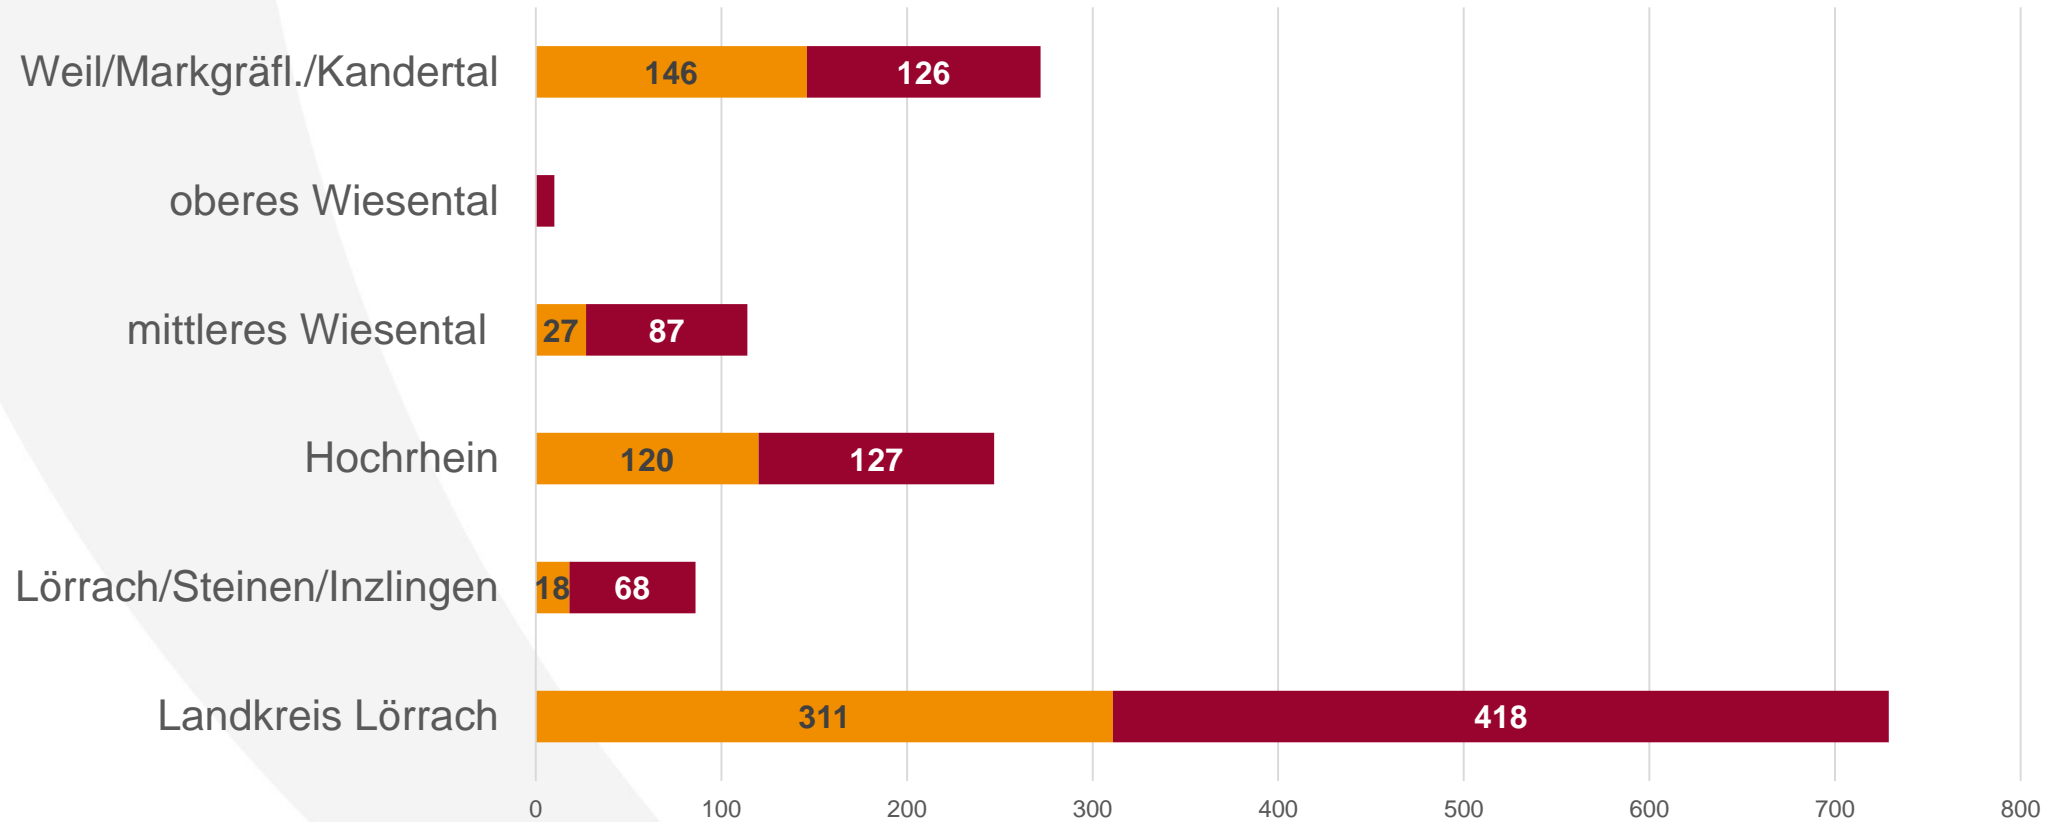

Bedarfsplanung Kindertagesbetreuung - Aktuelle Situation im Landkreis Lörrach

16.06.2021

Jugendhilfeausschuss

Bedarfsplanung Kindertagesbetreuung

- Gesetzlicher Auftrag mit hoher gesellschaftlicher Relevanz
- Jährliche Abfrage durch die JHP zum aktuellen Ausbaustand in den Städten und Gemeinden
- Neu in der diesjährigen Abfrage: Planungsperspektive der nächsten drei Jahre
- Rückmeldung aus allen Städten und Gemeinden bzw. einem Gemeindeverwaltungsverband des Landkreises Lörrach (n=27)

Defizit der Betreuungsplätze zum Stichtag 01.03.2021 (n= 27 Gemeinden)

	Landkreis Lörrach	Lörrach/Steinen/Inzlingen	Hochrhein	mittleres Wiesental	oberes Wiesental	Weil/Markgräfl./Kandertal
Defizite der Betreuungsplätze U3	311	18	120	27	0	146
Defizite der Betreuungsplätze Ü3	418	68	127	87	10	126

Rechtsanspruch auf einen Kindertagesbetreuungsplatz (n=27, Stichtag 01.03.2021)

Platzbedarf Kindertagesbetreuung Ü3 / Planung & Ausbau

Platzbedarf Kindertagesbetreuung U3 / Planung und Ausbau

nicht gedeckter Fachkräftebedarf - Ausmaß und Konsequenz