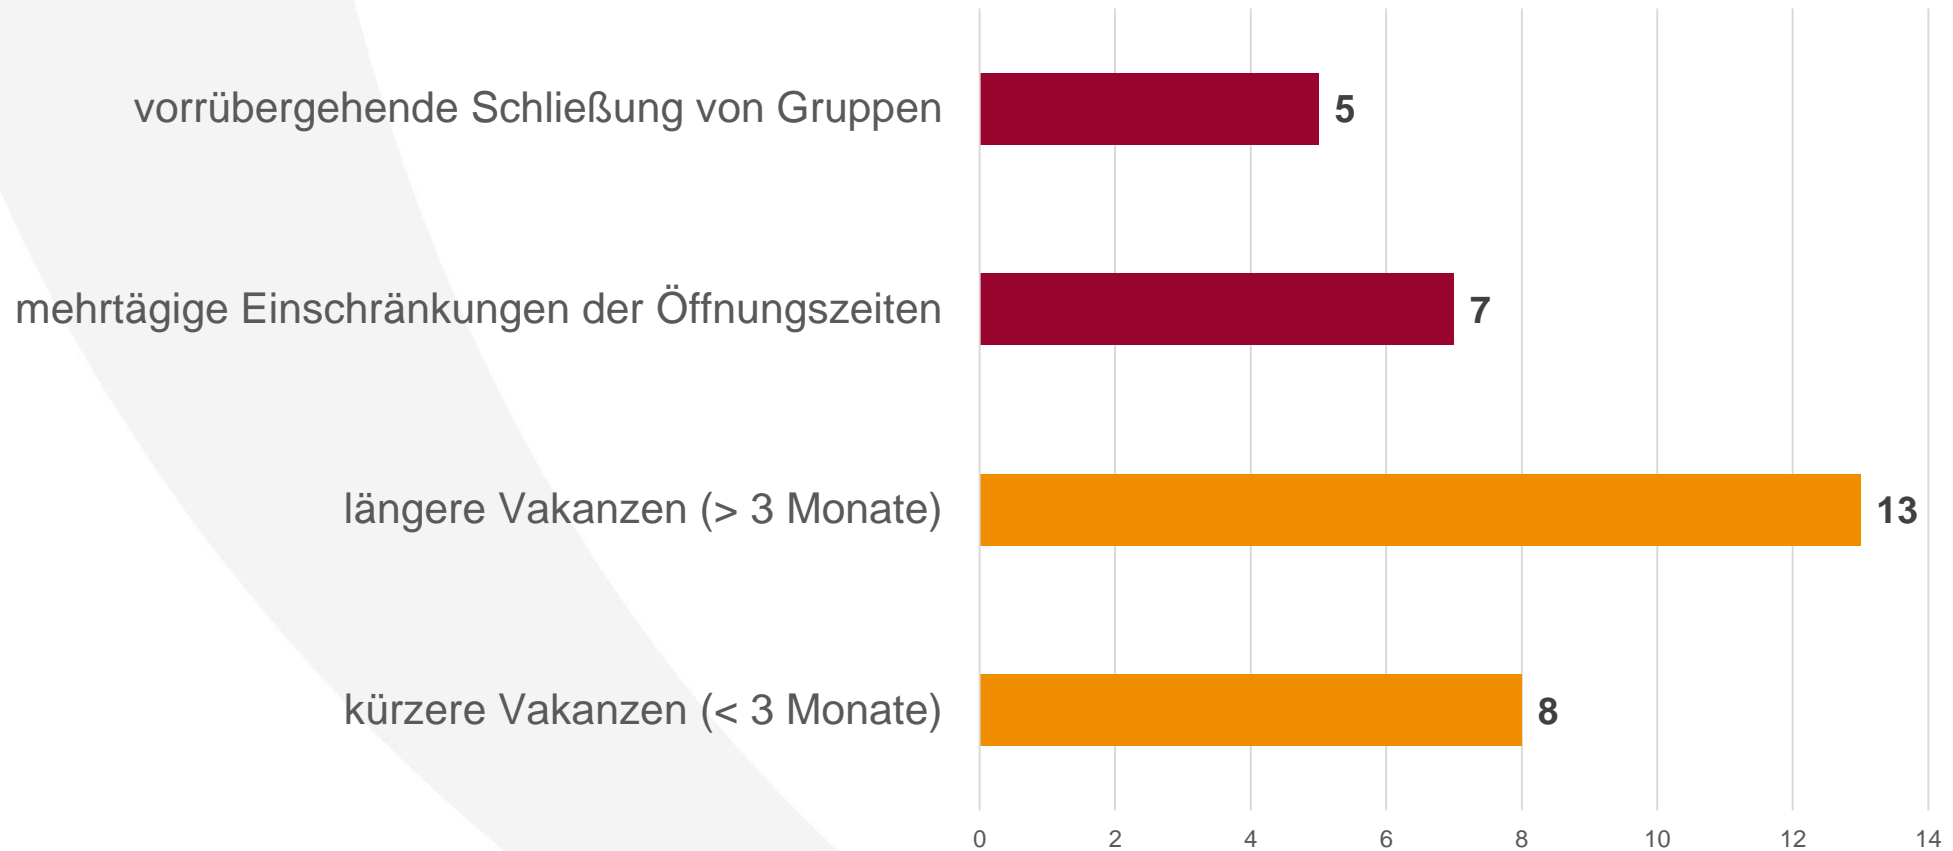

Rechtsanspruch auf einen Kindertagesbetreuungsplatz (n=27, Stichtag 01.03.2021)

Platzbedarf Kindertagesbetreuung Ü3 / Planung & Ausbau

Platzbedarf Kindertagesbetreuung U3 / Planung und Ausbau

nicht gedeckter Fachkräftebedarf - Ausmaß und Konsequenz