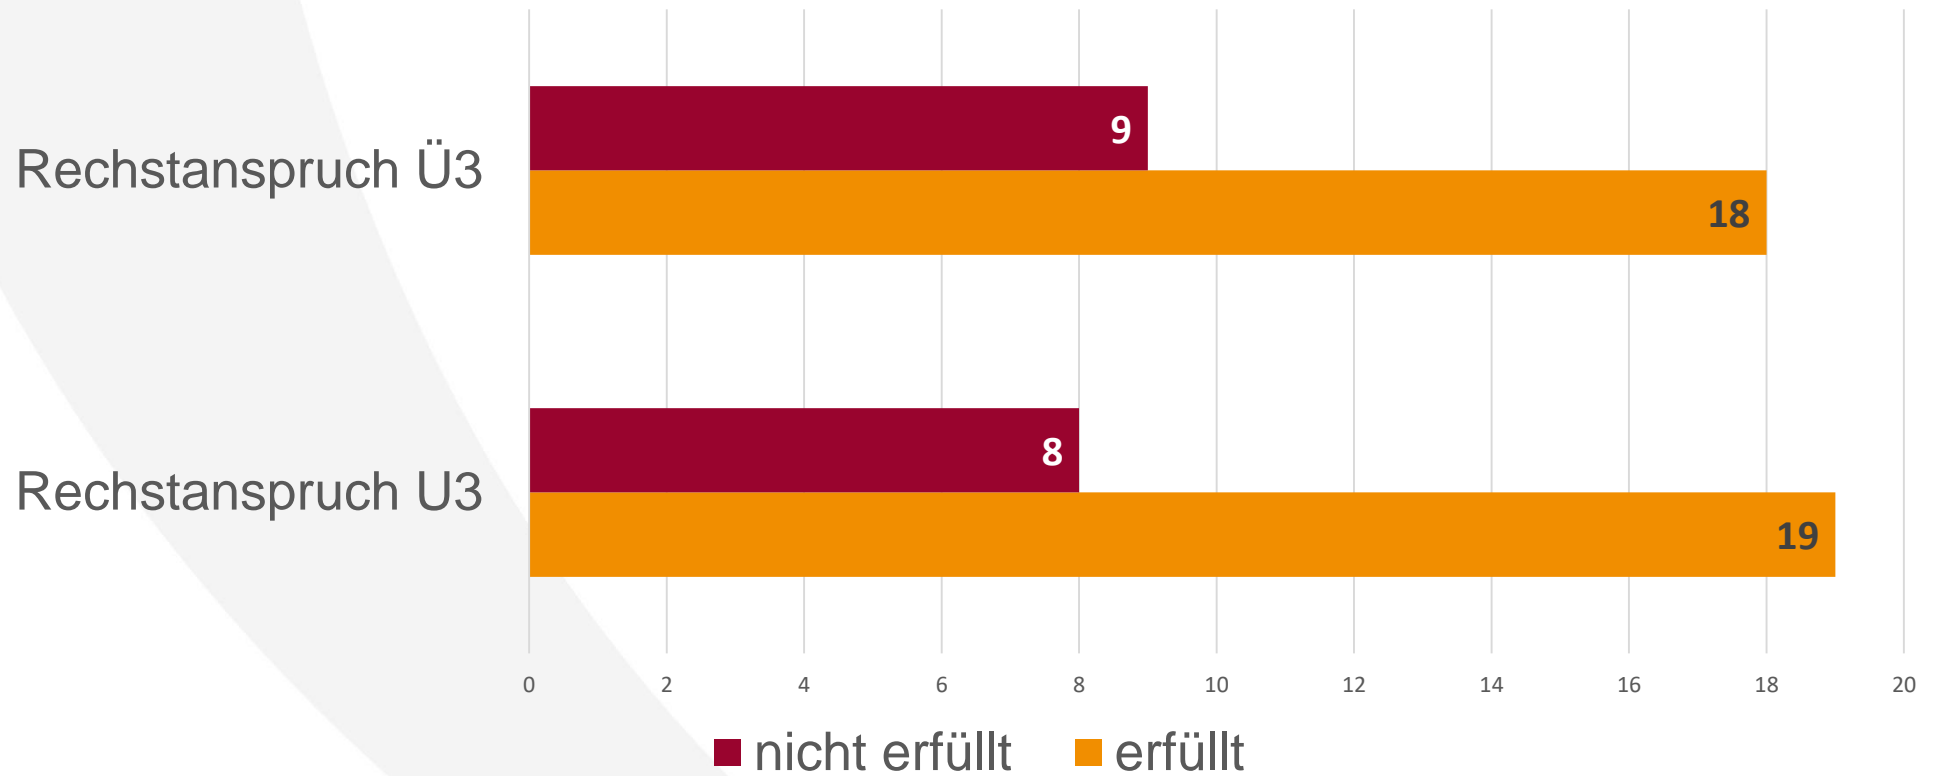

Bedarfsplanung Kindertagesbetreuung - Aktuelle Situation im Landkreis Lörrach

16.06.2021

Jugendhilfeausschuss

Bedarfsplanung Kindertagesbetreuung

- Gesetzlicher Auftrag mit hoher gesellschaftlicher Relevanz
- Jährliche Abfrage durch die JHP zum aktuellen Ausbaustand in den Städten und Gemeinden
- Neu in der diesjährigen Abfrage: Planungsperspektive der nächsten drei Jahre
- Rückmeldung aus allen Städten und Gemeinden bzw. einem Gemeindeverwaltungsverband des Landkreises Lörrach (n=27)

Defizit der Betreuungsplätze zum Stichtag 01.03.2021 (n= 27 Gemeinden)

	Landkreis Lörrach	Lörrach/Steinen/Inzlingen	Hochrhein	mittleres Wiesental	oberes Wiesental	Weil/Markgräfl./Kandertal
Defizite der Betreuungsplätze U3	311	18	120	27	0	146
Defizite der Betreuungsplätze Ü3	418	68	127	87	10	126

Rechtsanspruch auf einen Kindertagesbetreuungsplatz (n=27, Stichtag 01.03.2021)

Platzbedarf Kindertagesbetreuung Ü3 / Planung & Ausbau

Platzbedarf Kindertagesbetreuung U3 / Planung und Ausbau

nicht gedeckter Fachkräftebedarf - Ausmaß und Konsequenz