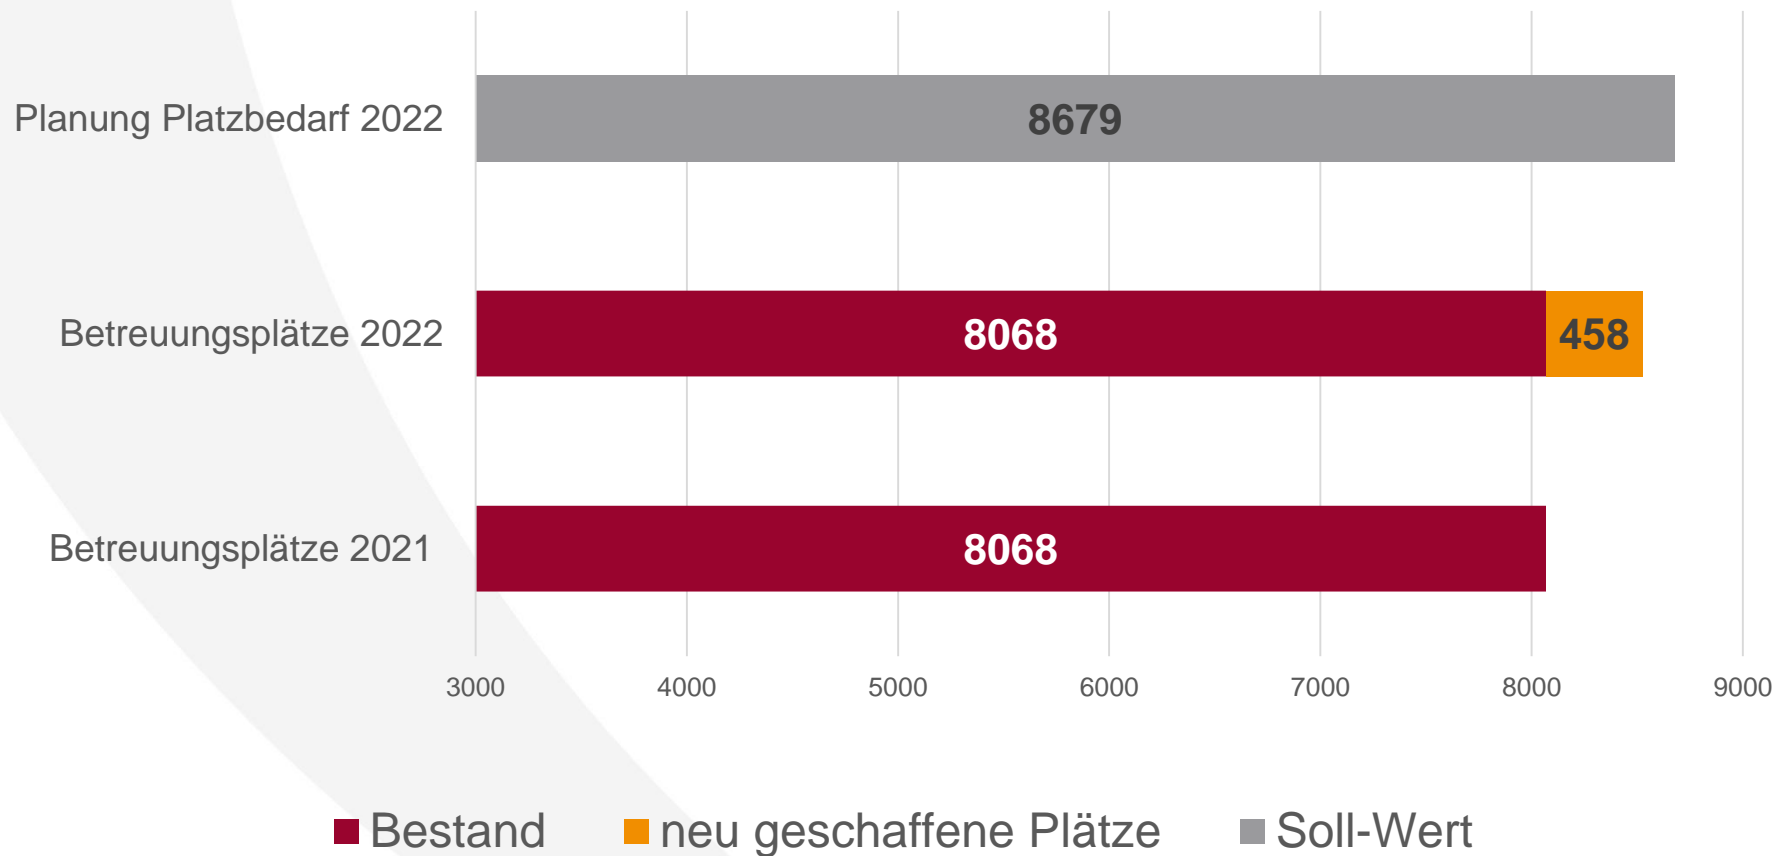

Bedarfsplanung Kindertagesbetreuung - Aktuelle Situation im Landkreis Lörrach

16.06.2021

Jugendhilfeausschuss

Bedarfsplanung Kindertagesbetreuung

- Gesetzlicher Auftrag mit hoher gesellschaftlicher Relevanz
- Jährliche Abfrage durch die JHP zum aktuellen Ausbaustand in den Städten und Gemeinden
- Neu in der diesjährigen Abfrage: Planungsperspektive der nächsten drei Jahre
- Rückmeldung aus allen Städten und Gemeinden bzw. einem Gemeindeverwaltungsverband des Landkreises Lörrach (n=27)

Defizit der Betreuungsplätze zum Stichtag 01.03.2021 (n= 27 Gemeinden)

	Landkreis Lörrach	Lörrach/Steinen/Inzlingen	Hochrhein	mittleres Wiesental	oberes Wiesental	Weil/Markgräfl./Kandertal
Defizite der Betreuungsplätze U3	311	18	120	27	0	146
Defizite der Betreuungsplätze Ü3	418	68	127	87	10	126

Rechtsanspruch auf einen Kindertagesbetreuungsplatz (n=27, Stichtag 01.03.2021)

Platzbedarf Kindertagesbetreuung Ü3 / Planung & Ausbau

Platzbedarf Kindertagesbetreuung U3 / Planung und Ausbau

nicht gedeckter Fachkräftebedarf - Ausmaß und Konsequenz