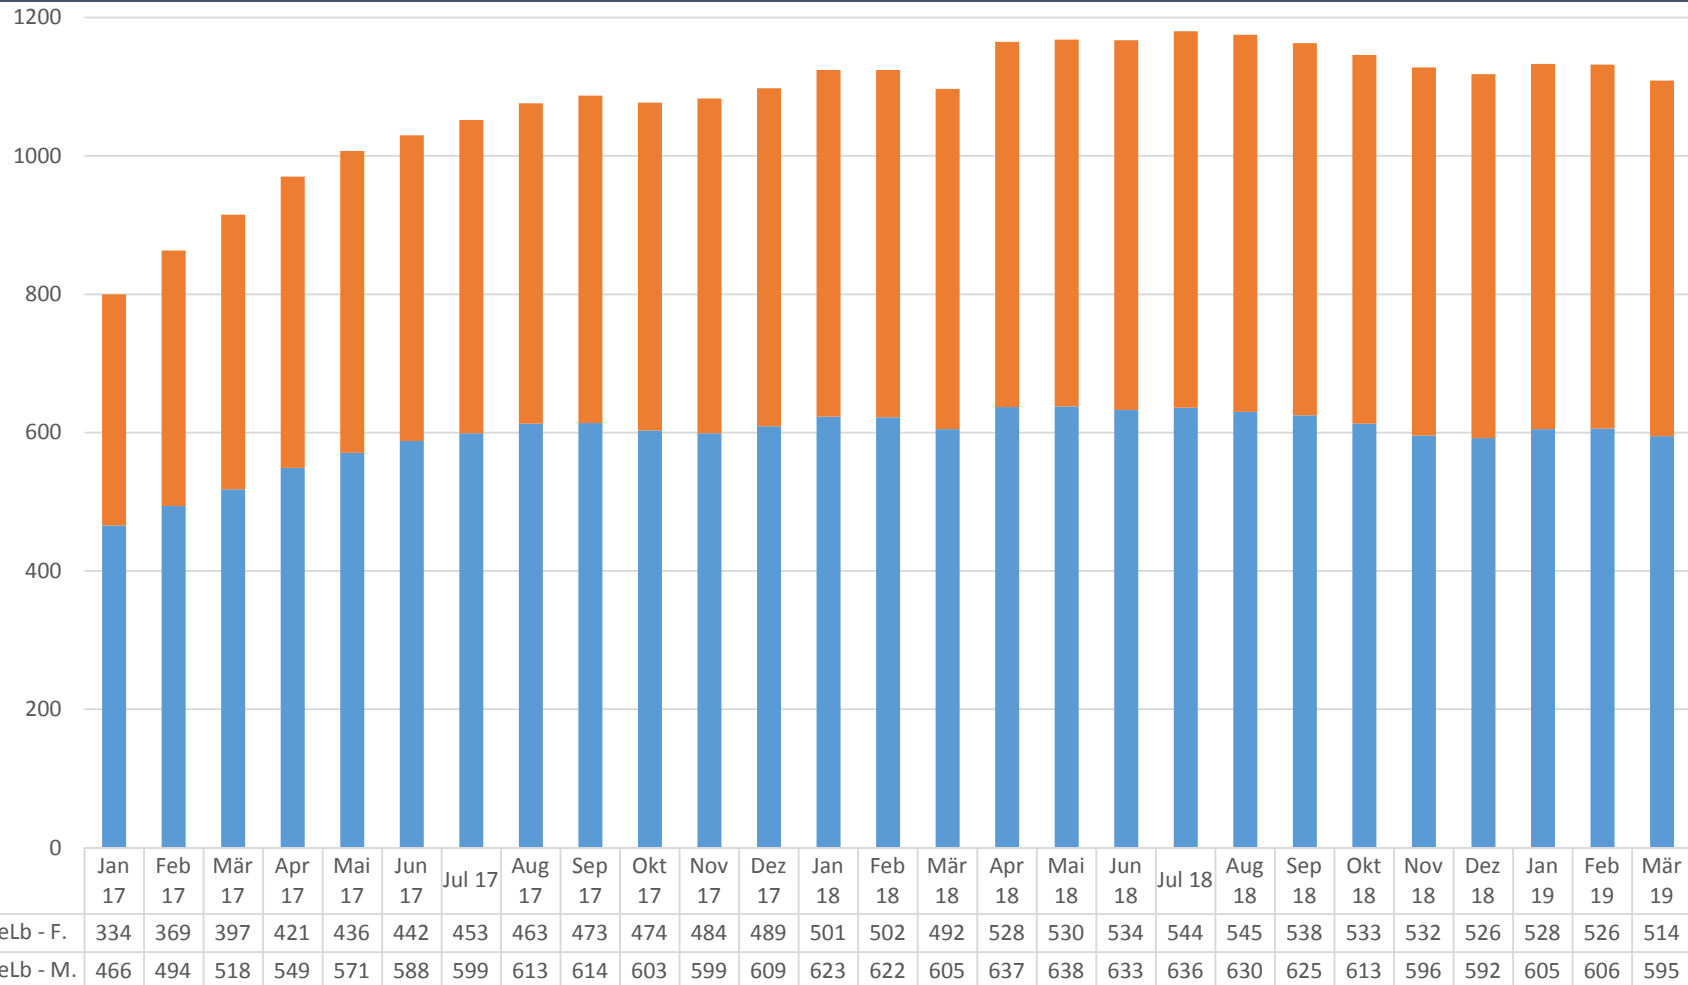

Integration von Menschen mit Fluchthintergrund

**Sozialausschuss und
Betriebsausschuss „Heime des Landkreises Lörrach“
05.06.2019**

JC LK Lörrach / Jürgen Kurz

Integration von Menschen mit Fluchthintergrund

Bestand eLb - Menschen mit Fluchthintergrund

Integration von Menschen mit Fluchthintergrund

... nach Altersgruppen

Integration von Menschen mit Fluchthintergrund

... U 25 nach Geschlecht

	Jan 17	Feb 17	Mär 17	Apr 17	Mai 17	Jun 17	Jul 17	Aug 17	Sep 17	Okt 17	Nov 17	Dez 17	Jan 18	Feb 18	Mär 18	Apr 18	Mai 18	Jun 18	Jul 18	Aug 18	Sep 18	Okt 18	Nov 18	Dez 18	Jan 19	Feb 19	Mär 19
U 25 - W	91	106	114	119	126	128	131	131	133	134	135	135	141	143	141	151	150	154	159	159	155	151	152	152	149	150	145
U 25 - M	166	181	191	197	211	220	224	227	227	217	216	217	220	215	209	214	214	211	208	208	208	204	194	191	201	202	196

Integration von Menschen mit Fluchthintergrund

Veteilung auf Nationalitäten

Status eLB - Januar 2019

Integration von Menschen mit Fluchthintergrund

0 = noch kein Sprachkurs absolviert (z.B. Elternzeit) / im ersten Sprachkurs

A0 = Sprachkurs unterbrochen / abgebrochen ohne Ergebnis

Integration von Menschen mit Fluchthintergrund

... Integrationen (MW)

	Jan 17	Feb 17	Mär 17	Apr 17	Mai 17	Jun 17	Jul 17	Aug 17	Sep 17	Okt 17	Nov 17	Dez 17	Jan 18	Feb 18	Mär 18	Apr 18	Mai 18	Jun 18	Jul 18	Aug 18	Sep 18	Okt 18	Nov 18	Dez 18	Jan 19	Feb 19	Mär 19
■ Alle	8	7	5	12	16	7	8	21	37	17	11	16	8	18	5	14	23	16	25	29	49	31	28	13	7	17	18
■ darunter U25	5	0	0	6	5	3	0	8	18	8	3	3	3	9	0	4	7	6	9	10	23	10	9	9	3	4	5