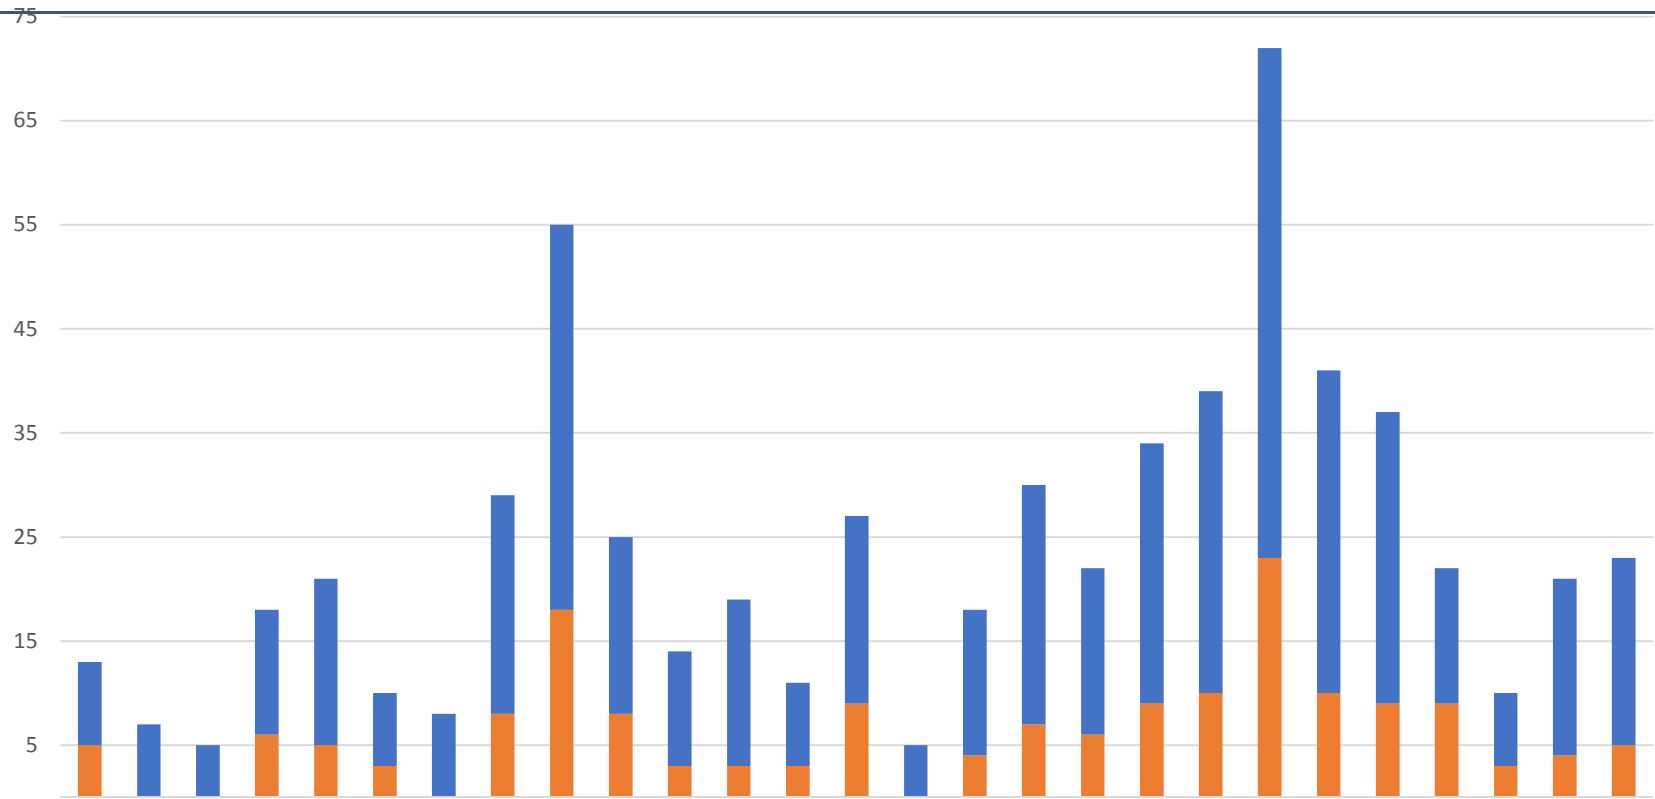

Bestand eLb - Menschen mit Fluchthintergrund

Integration von Menschen mit Fluchthintergrund

... nach Altersgruppen

Integration von Menschen mit Fluchthintergrund

... U 25 nach Geschlecht

	Jan 17	Feb 17	Mär 17	Apr 17	Mai 17	Jun 17	Jul 17	Aug 17	Sep 17	Okt 17	Nov 17	Dez 17	Jan 18	Feb 18	Mär 18	Apr 18	Mai 18	Jun 18	Jul 18	Aug 18	Sep 18	Okt 18	Nov 18	Dez 18	Jan 19	Feb 19	Mär 19
U 25 - W	91	106	114	119	126	128	131	131	133	134	135	135	141	143	141	151	150	154	159	159	155	151	152	152	149	150	145
U 25 - M	166	181	191	197	211	220	224	227	227	217	216	217	220	215	209	214	214	211	208	208	208	204	194	191	201	202	196

Integration von Menschen mit Fluchthintergrund

Veteilung auf Nationalitäten

Status eLB - Januar 2019

Integration von Menschen mit Fluchthintergrund

0 = noch kein Sprachkurs absolviert (z.B. Elternzeit) / im ersten Sprachkurs

A0 = Sprachkurs unterbrochen / abgebrochen ohne Ergebnis

Integration von Menschen mit Fluchthintergrund

... Integrationen (MW)

	Jan 17	Feb 17	Mär 17	Apr 17	Mai 17	Jun 17	Jul 17	Aug 17	Sep 17	Okt 17	Nov 17	Dez 17	Jan 18	Feb 18	Mär 18	Apr 18	Mai 18	Jun 18	Jul 18	Aug 18	Sep 18	Okt 18	Nov 18	Dez 18	Jan 19	Feb 19	Mär 19
■ Alle	8	7	5	12	16	7	8	21	37	17	11	16	8	18	5	14	23	16	25	29	49	31	28	13	7	17	18
■ darunter U25	5	0	0	6	5	3	0	8	18	8	3	3	3	9	0	4	7	6	9	10	23	10	9	9	3	4	5