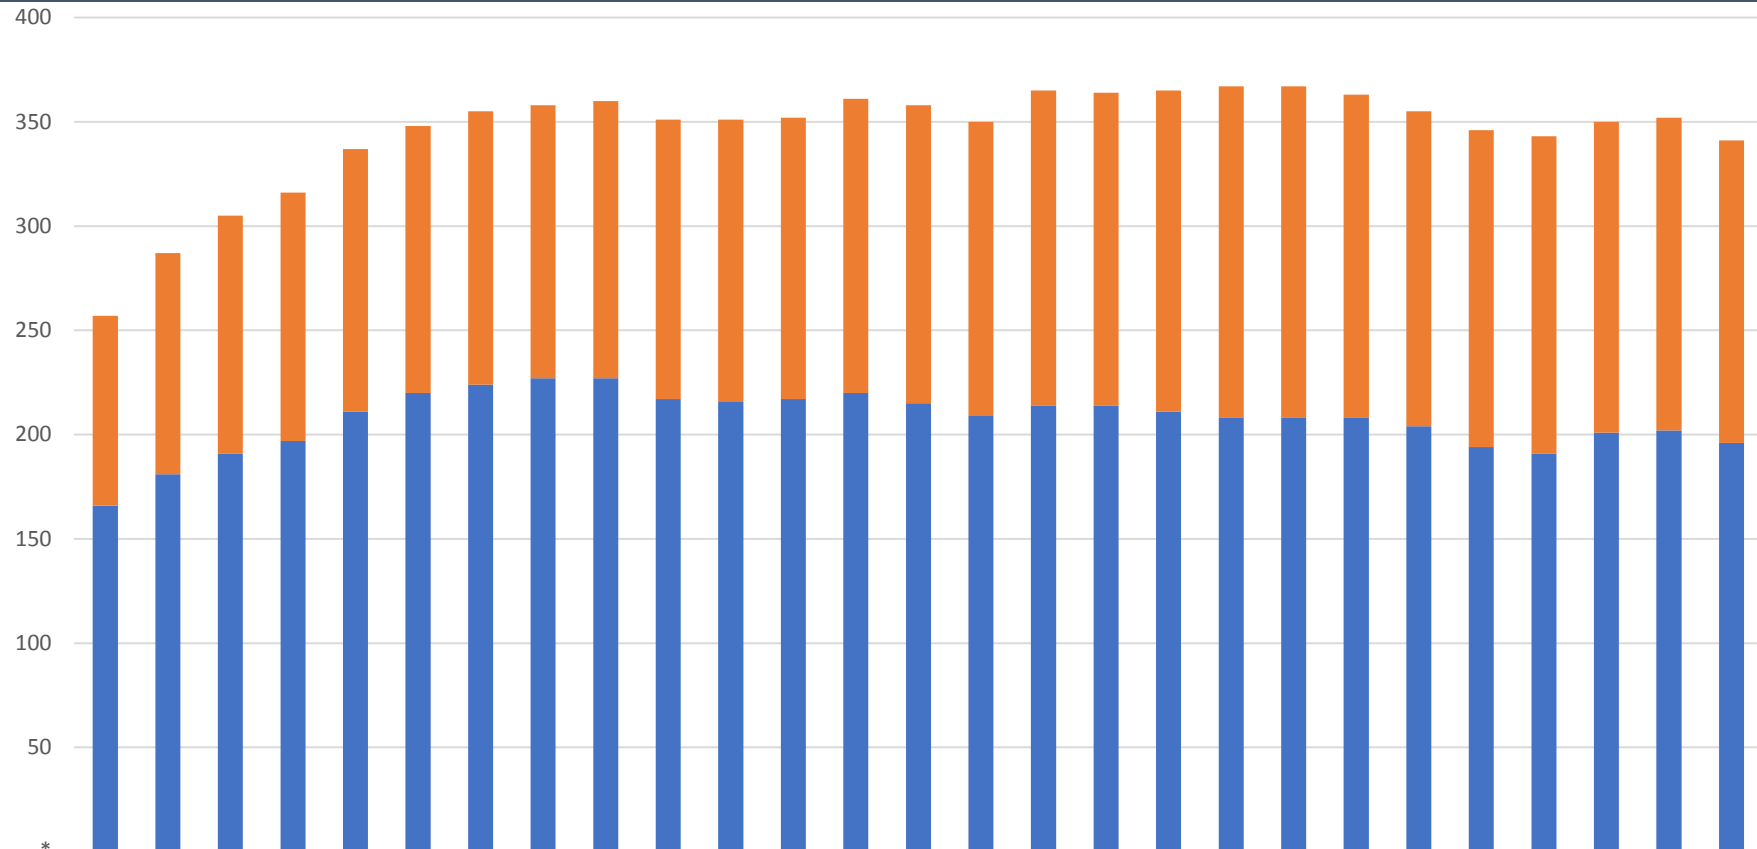

Bestand eLb - Menschen mit Fluchthintergrund

Integration von Menschen mit Fluchthintergrund

... nach Altersgruppen

Integration von Menschen mit Fluchthintergrund

... U 25 nach Geschlecht

	Jan 17	Feb 17	Mär 17	Apr 17	Mai 17	Jun 17	Jul 17	Aug 17	Sep 17	Okt 17	Nov 17	Dez 17	Jan 18	Feb 18	Mär 18	Apr 18	Mai 18	Jun 18	Jul 18	Aug 18	Sep 18	Okt 18	Nov 18	Dez 18	Jan 19	Feb 19	Mär 19
U 25 - W	91	106	114	119	126	128	131	131	133	134	135	135	141	143	141	151	150	154	159	159	155	151	152	152	149	150	145
U 25 - M	166	181	191	197	211	220	224	227	227	217	216	217	220	215	209	214	214	211	208	208	208	204	194	191	201	202	196

Integration von Menschen mit Fluchthintergrund

Veteilung auf Nationalitäten

Status eLB - Januar 2019

Integration von Menschen mit Fluchthintergrund

0 = noch kein Sprachkurs absolviert (z.B. Elternzeit) / im ersten Sprachkurs

A0 = Sprachkurs unterbrochen / abgebrochen ohne Ergebnis

Integration von Menschen mit Fluchthintergrund

... Integrationen (MW)

	Jan 17	Feb 17	Mär 17	Apr 17	Mai 17	Jun 17	Jul 17	Aug 17	Sep 17	Okt 17	Nov 17	Dez 17	Jan 18	Feb 18	Mär 18	Apr 18	Mai 18	Jun 18	Jul 18	Aug 18	Sep 18	Okt 18	Nov 18	Dez 18	Jan 19	Feb 19	Mär 19
■ Alle	8	7	5	12	16	7	8	21	37	17	11	16	8	18	5	14	23	16	25	29	49	31	28	13	7	17	18
■ darunter U25	5	0	0	6	5	3	0	8	18	8	3	3	3	9	0	4	7	6	9	10	23	10	9	9	3	4	5