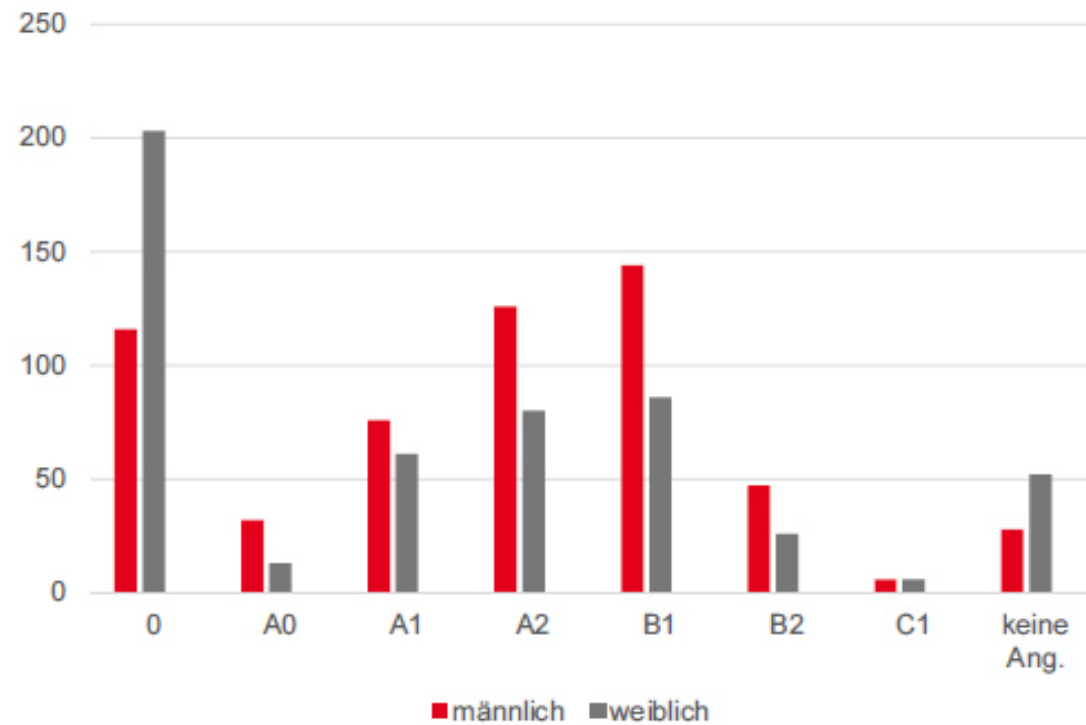

Bestand eLb - Menschen mit Fluchthintergrund

Integration von Menschen mit Fluchthintergrund

... nach Altersgruppen

Integration von Menschen mit Fluchthintergrund

... U 25 nach Geschlecht

	Jan 17	Feb 17	Mär 17	Apr 17	Mai 17	Jun 17	Jul 17	Aug 17	Sep 17	Okt 17	Nov 17	Dez 17	Jan 18	Feb 18	Mär 18	Apr 18	Mai 18	Jun 18	Jul 18	Aug 18	Sep 18	Okt 18	Nov 18	Dez 18	Jan 19	Feb 19	Mär 19
U 25 - W	91	106	114	119	126	128	131	131	133	134	135	135	141	143	141	151	150	154	159	159	155	151	152	152	149	150	145
U 25 - M	166	181	191	197	211	220	224	227	227	217	216	217	220	215	209	214	214	211	208	208	208	204	194	191	201	202	196

Integration von Menschen mit Fluchthintergrund

Veteilung auf Nationalitäten

Status eLB - Januar 2019

Integration von Menschen mit Fluchthintergrund

0 = noch kein Sprachkurs absolviert (z.B. Elternzeit) / im ersten Sprachkurs

A0 = Sprachkurs unterbrochen / abgebrochen ohne Ergebnis

Integration von Menschen mit Fluchthintergrund

... Integrationen (MW)

	Jan 17	Feb 17	Mär 17	Apr 17	Mai 17	Jun 17	Jul 17	Aug 17	Sep 17	Okt 17	Nov 17	Dez 17	Jan 18	Feb 18	Mär 18	Apr 18	Mai 18	Jun 18	Jul 18	Aug 18	Sep 18	Okt 18	Nov 18	Dez 18	Jan 19	Feb 19	Mär 19
■ Alle	8	7	5	12	16	7	8	21	37	17	11	16	8	18	5	14	23	16	25	29	49	31	28	13	7	17	18
■ darunter U25	5	0	0	6	5	3	0	8	18	8	3	3	3	9	0	4	7	6	9	10	23	10	9	9	3	4	5