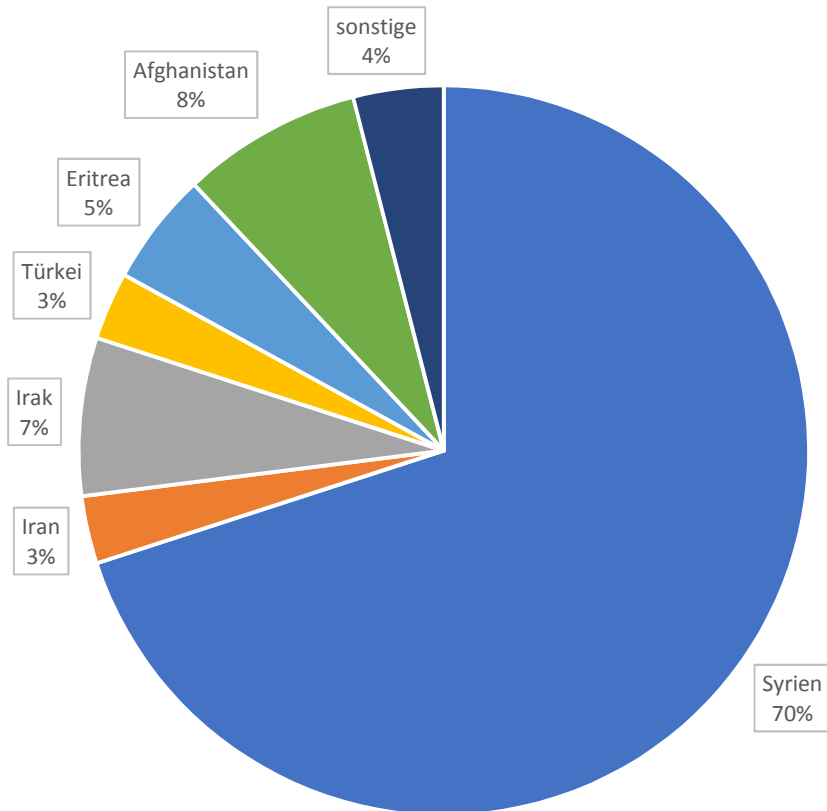

Integration von Menschen mit Fluchthintergrund

**Sozialausschuss und
Betriebsausschuss „Heime des Landkreises Lörrach“
05.06.2019**

JC LK Lörrach / Jürgen Kurz

Integration von Menschen mit Fluchthintergrund

Bestand eLb - Menschen mit Fluchthintergrund

Integration von Menschen mit Fluchthintergrund

... nach Altersgruppen

Integration von Menschen mit Fluchthintergrund

... U 25 nach Geschlecht

	Jan 17	Feb 17	Mär 17	Apr 17	Mai 17	Jun 17	Jul 17	Aug 17	Sep 17	Okt 17	Nov 17	Dez 17	Jan 18	Feb 18	Mär 18	Apr 18	Mai 18	Jun 18	Jul 18	Aug 18	Sep 18	Okt 18	Nov 18	Dez 18	Jan 19	Feb 19	Mär 19
U 25 - W	91	106	114	119	126	128	131	131	133	134	135	135	141	143	141	151	150	154	159	159	155	151	152	152	149	150	145
U 25 - M	166	181	191	197	211	220	224	227	227	217	216	217	220	215	209	214	214	211	208	208	208	204	194	191	201	202	196

Integration von Menschen mit Fluchthintergrund

Veteilung auf Nationalitäten

Status eLB - Januar 2019

Integration von Menschen mit Fluchthintergrund

0 = noch kein Sprachkurs absolviert (z.B. Elternzeit) / im ersten Sprachkurs