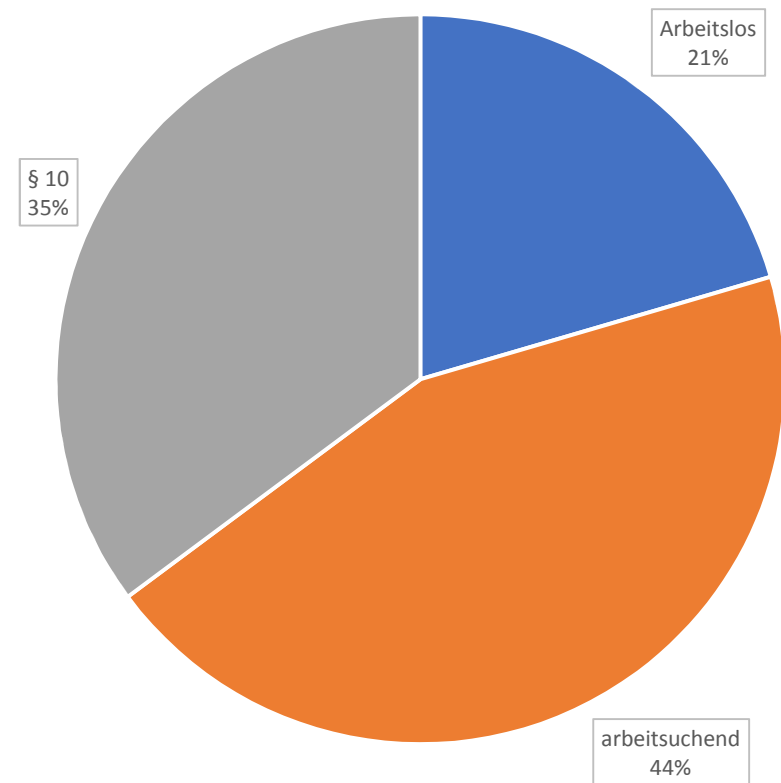

Integration von Menschen mit Fluchthintergrund

**Sozialausschuss und
Betriebsausschuss „Heime des Landkreises Lörrach“
05.06.2019**

JC LK Lörrach / Jürgen Kurz

Integration von Menschen mit Fluchthintergrund

Bestand eLb - Menschen mit Fluchthintergrund

Integration von Menschen mit Fluchthintergrund

... nach Altersgruppen

Integration von Menschen mit Fluchthintergrund

... U 25 nach Geschlecht

	Jan 17	Feb 17	Mär 17	Apr 17	Mai 17	Jun 17	Jul 17	Aug 17	Sep 17	Okt 17	Nov 17	Dez 17	Jan 18	Feb 18	Mär 18	Apr 18	Mai 18	Jun 18	Jul 18	Aug 18	Sep 18	Okt 18	Nov 18	Dez 18	Jan 19	Feb 19	Mär 19
U 25 - W	91	106	114	119	126	128	131	131	133	134	135	135	141	143	141	151	150	154	159	159	155	151	152	152	149	150	145
U 25 - M	166	181	191	197	211	220	224	227	227	217	216	217	220	215	209	214	214	211	208	208	208	204	194	191	201	202	196

Integration von Menschen mit Fluchthintergrund

Veteilung auf Nationalitäten

Status eLB - Januar 2019

Integration von Menschen mit Fluchthintergrund

0 = noch kein Sprachkurs absolviert (z.B. Elternzeit) / im ersten Sprachkurs

A0 = Sprachkurs unterbrochen / abgebrochen ohne Ergebnis

Integration von Menschen mit Fluchthintergrund

... Integrationen (MW)

	Jan 17	Feb 17	Mär 17	Apr 17	Mai 17	Jun 17	Jul 17	Aug 17	Sep 17	Okt 17	Nov 17	Dez 17	Jan 18	Feb 18	Mär 18	Apr 18	Mai 18	Jun 18	Jul 18	Aug 18	Sep 18	Okt 18	Nov 18	Dez 18	Jan 19	Feb 19	Mär 19
■ Alle	8	7	5	12	16	7	8	21	37	17	11	16	8	18	5	14	23	16	25	29	49	31	28	13	7	17	18
■ darunter U25	5	0	0	6	5	3	0	8	18	8	3	3	3	9	0	4	7	6	9	10	23	10	9	9	3	4	5