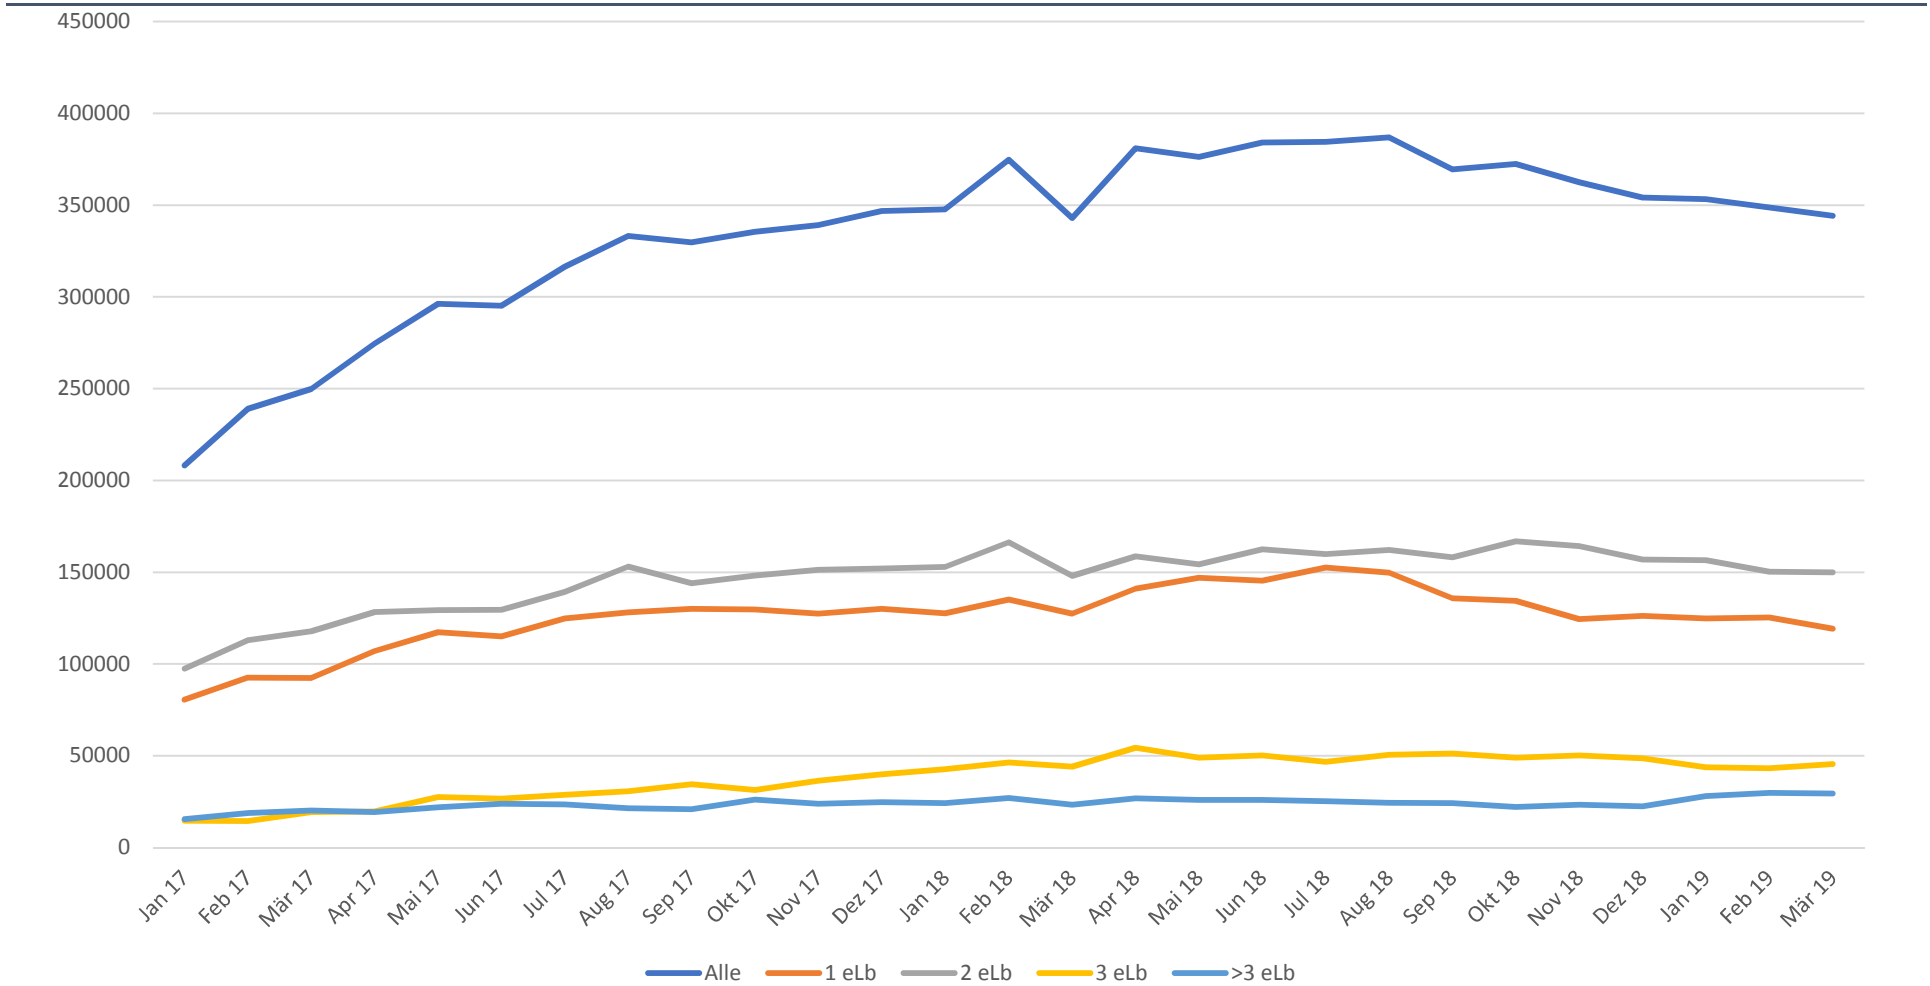

Integration von Menschen mit Fluchthintergrund

Leistungen für Unterhalt und Heizung