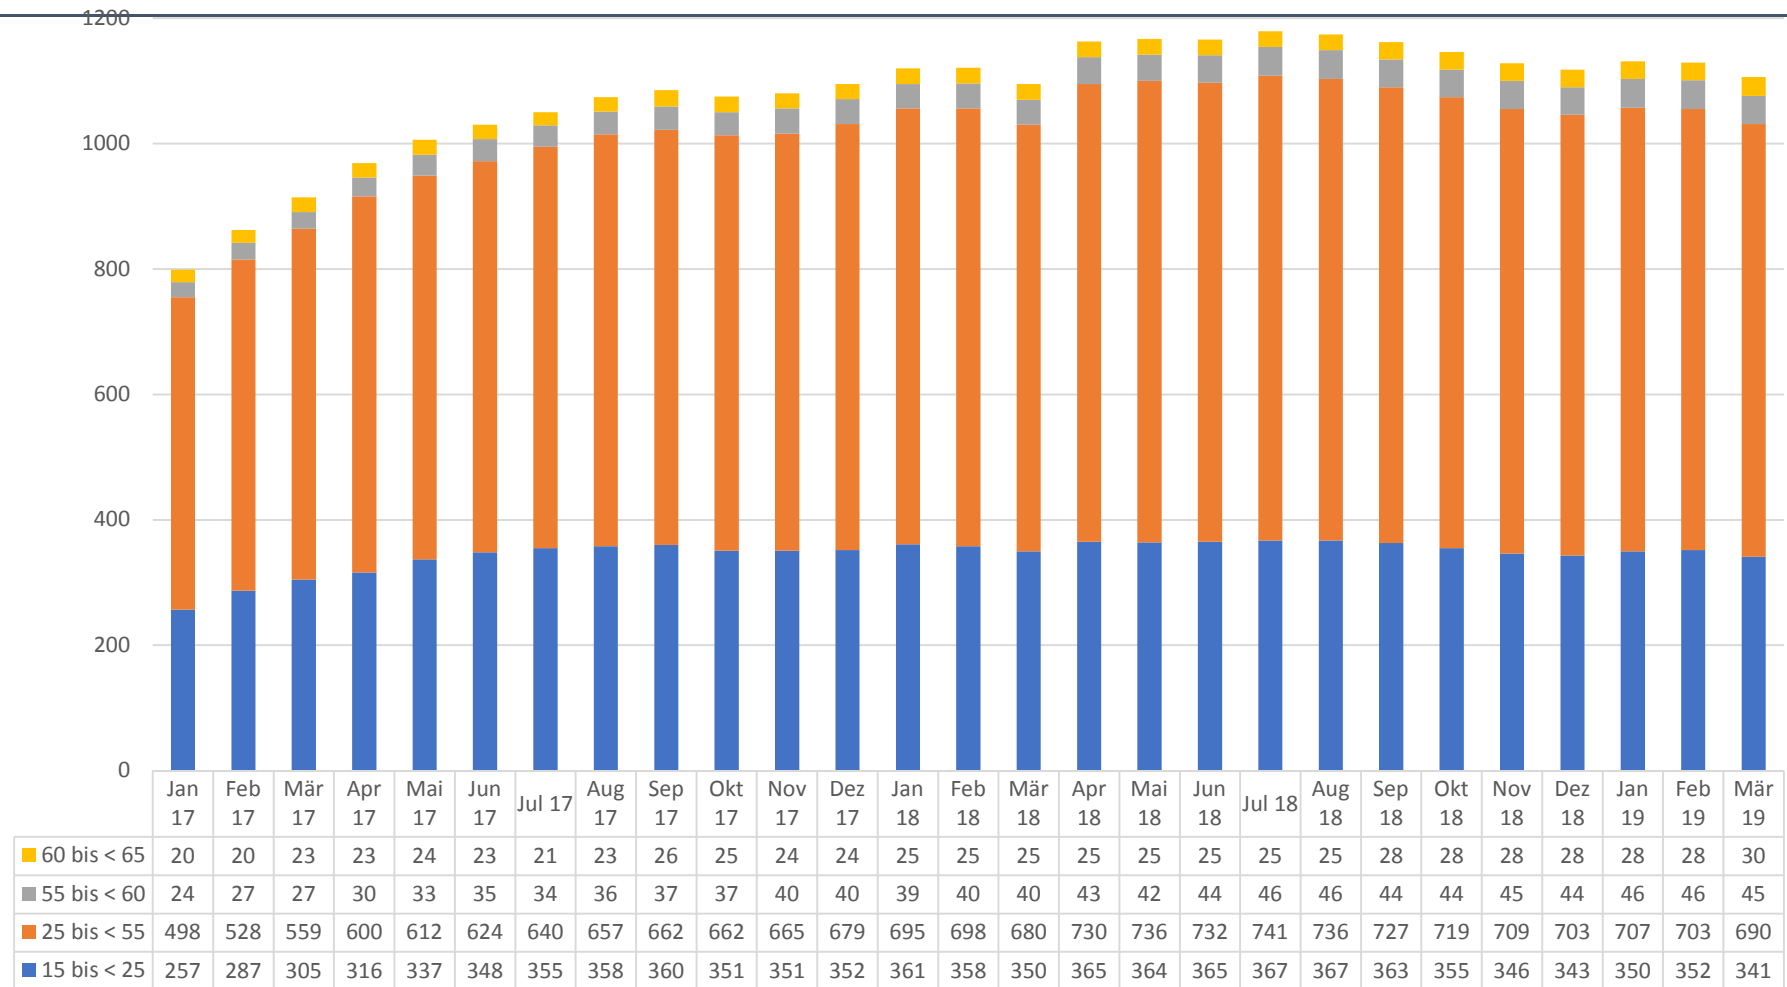

Integration von Menschen mit Fluchthintergrund

**Sozialausschuss und
Betriebsausschuss „Heime des Landkreises Lörrach“
05.06.2019**

JC LK Lörrach / Jürgen Kurz

Integration von Menschen mit Fluchthintergrund

Bestand eLb - Menschen mit Fluchthintergrund

Integration von Menschen mit Fluchthintergrund

... nach Altersgruppen

Integration von Menschen mit Fluchthintergrund

... U 25 nach Geschlecht

	Jan 17	Feb 17	Mär 17	Apr 17	Mai 17	Jun 17	Jul 17	Aug 17	Sep 17	Okt 17	Nov 17	Dez 17	Jan 18	Feb 18	Mär 18	Apr 18	Mai 18	Jun 18	Jul 18	Aug 18	Sep 18	Okt 18	Nov 18	Dez 18	Jan 19	Feb 19	Mär 19
U 25 - W	91	106	114	119	126	128	131	131	133	134	135	135	141	143	141	151	150	154	159	159	155	151	152	152	149	150	145
U 25 - M	166	181	191	197	211	220	224	227	227	217	216	217	220	215	209	214	214	211	208	208	208	204	194	191	201	202	196

Integration von Menschen mit Fluchthintergrund

Veteilung auf Nationalitäten

Status eLB - Januar 2019

Integration von Menschen mit Fluchthintergrund

0 = noch kein Sprachkurs absolviert (z.B. Elternzeit) / im ersten Sprachkurs

A0 = Sprachkurs unterbrochen / abgebrochen ohne Ergebnis

Integration von Menschen mit Fluchthintergrund

... Integrationen (MW)

	Jan 17	Feb 17	Mär 17	Apr 17	Mai 17	Jun 17	Jul 17	Aug 17	Sep 17	Okt 17	Nov 17	Dez 17	Jan 18	Feb 18	Mär 18	Apr 18	Mai 18	Jun 18	Jul 18	Aug 18	Sep 18	Okt 18	Nov 18	Dez 18	Jan 19	Feb 19	Mär 19
■ Alle	8	7	5	12	16	7	8	21	37	17	11	16	8	18	5	14	23	16	25	29	49	31	28	13	7	17	18
■ darunter U25	5	0	0	6	5	3	0	8	18	8	3	3	3	9	0	4	7	6	9	10	23	10	9	9	3	4	5