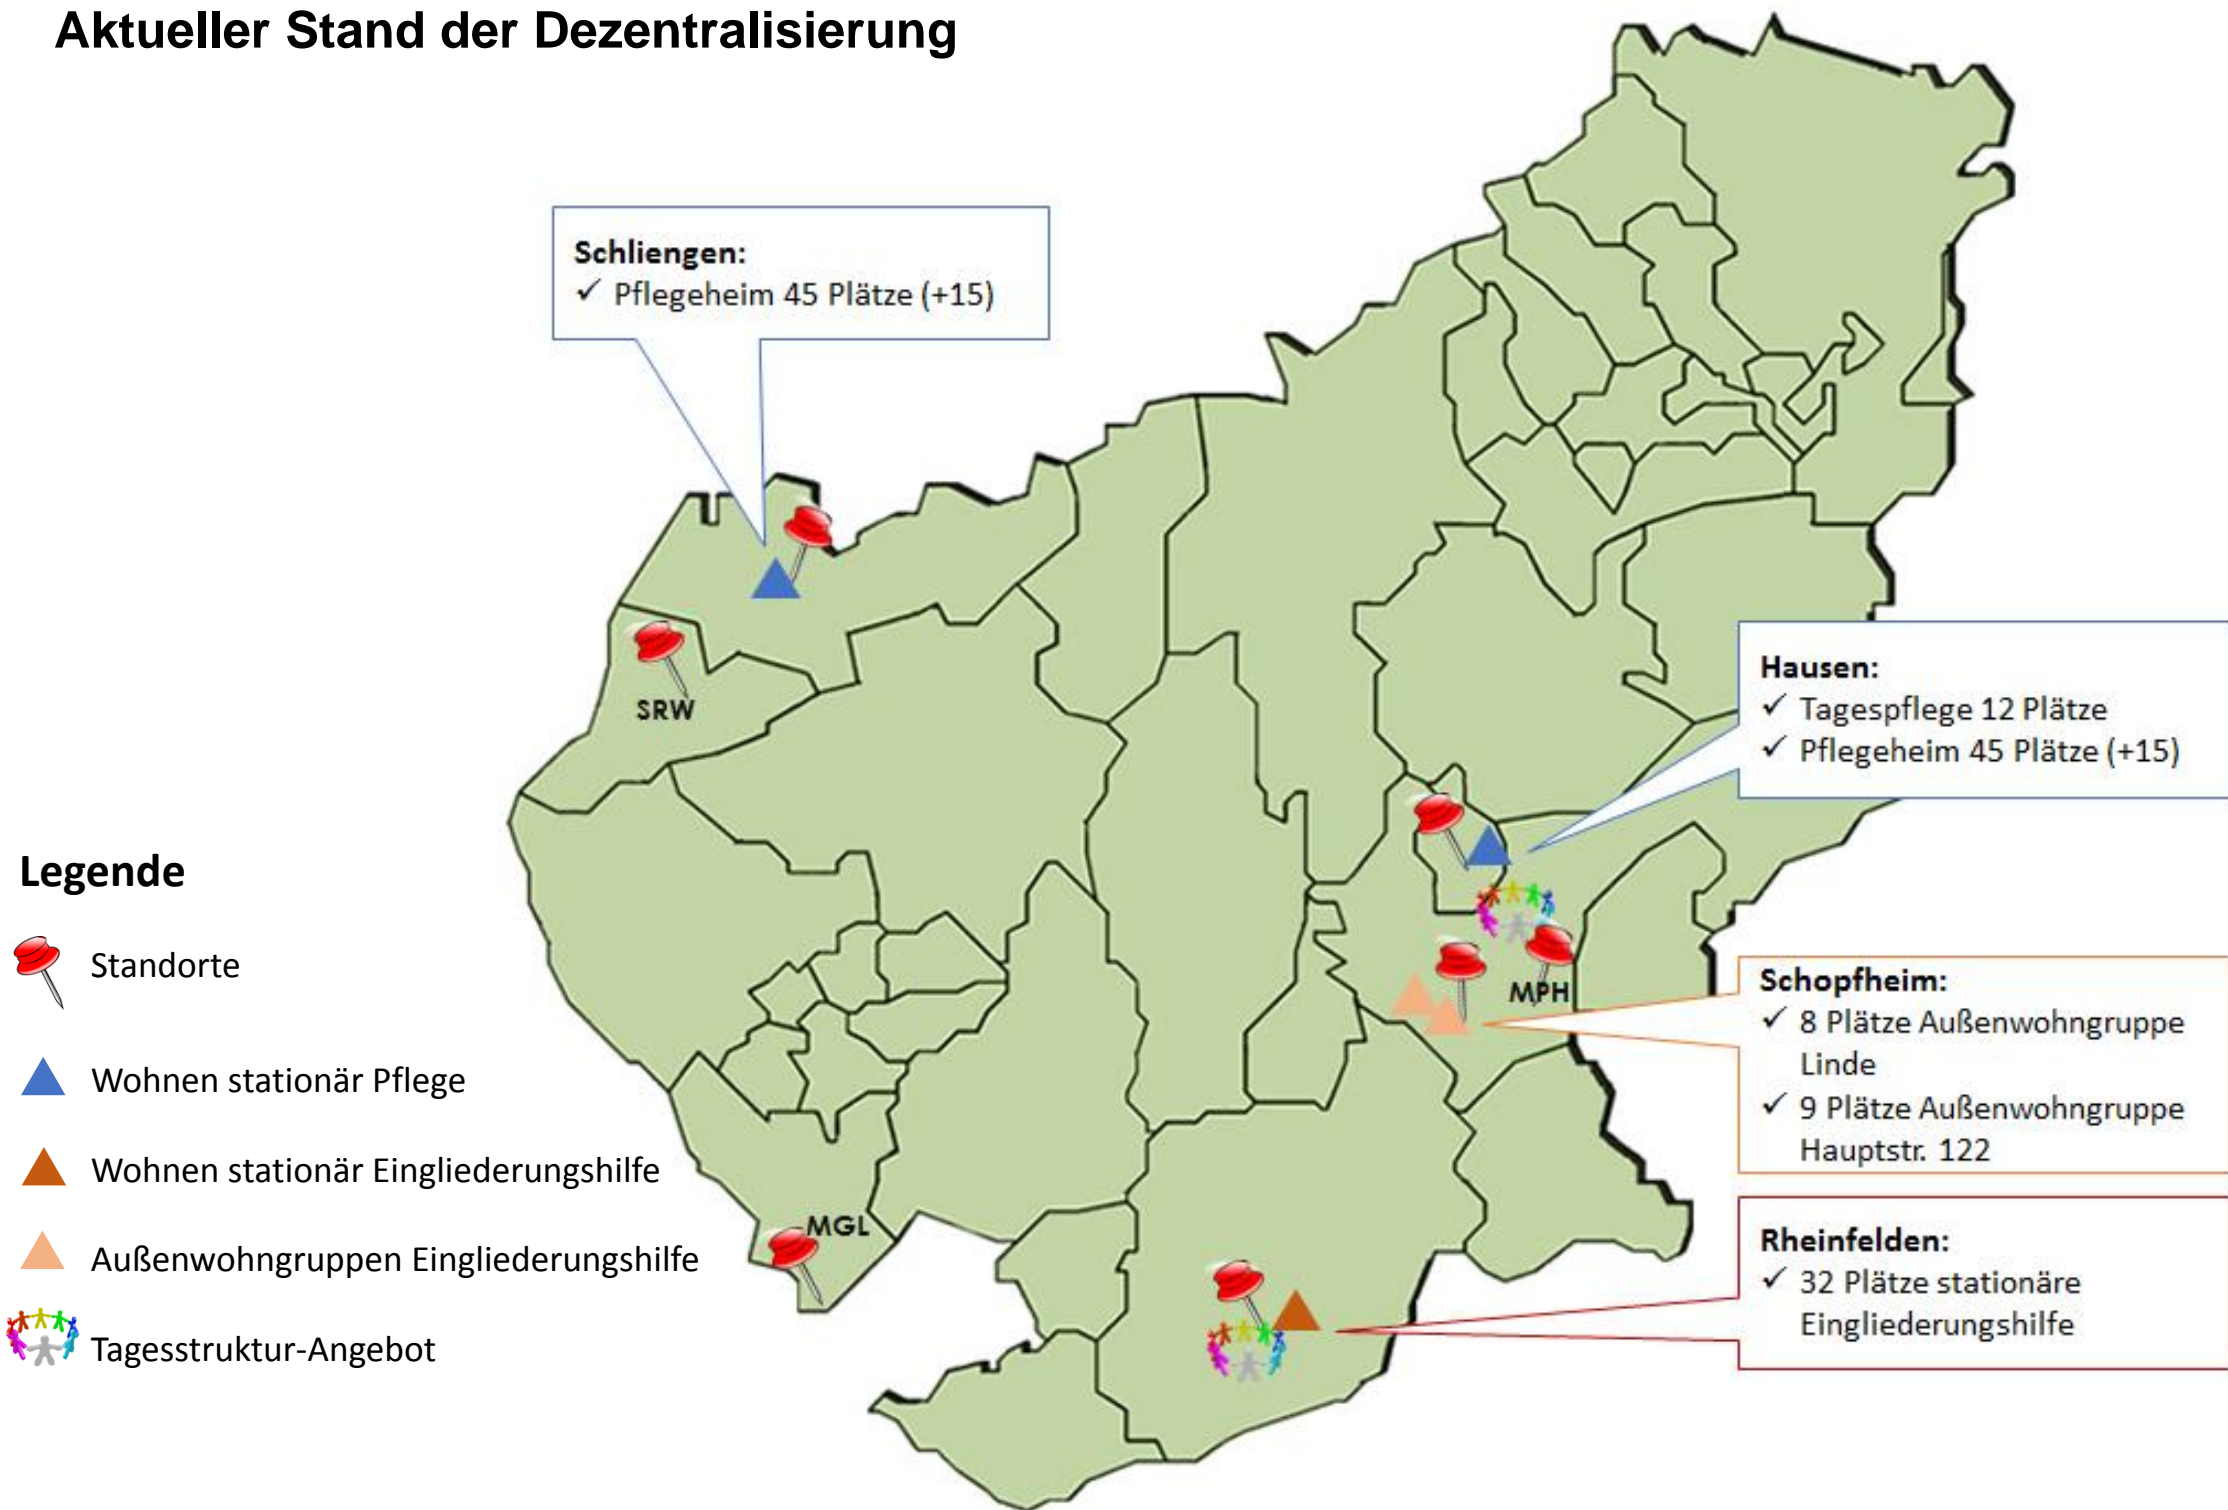

Stand der Dezentralisierung des Markus-Pflüger-Heims

Aktueller Stand der Dezentralisierung

Hausen 20

Ehemalige Schule
NF ca. 1.200 m²

Pfarrgarten“
NF ca. 1.000 m²

Neubau „Sutter-Areal“
NF ca. 1.000 m²

Historischer Bestand
„Sutter-Areal“
NF ca. 830 m²

Neubauten
„Auto-Kabel-Areal“
NF ca. 800 m²

Neubauten
„Auto-Kabel-Areal“
NF ca. 2.000 m²

Baldersau 5
NF ca. 346 m²

Aktuelles Rathaus
NF ca. 366 m²

Vielen Dank
für Ihre
Aufmerksamkeit!